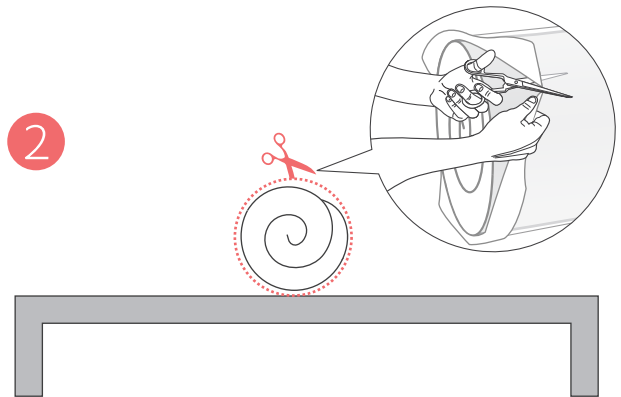

EN

HOW TO UNPACK YOUR MATTRESS

SP

COMO DESEMBALAR SU COLCHÓN

1

2

Carefully cut away plastic cover
Cortar cuidadosamente la cubierta de plástico

3

4

Carefully cut away plastic cover
Corta cuidadosamente la cubierta de plástico

5

48-72 HOURS

Give mattress time to rise to intended size
Dar tiempo al colchón para que alcance el tamaño deseado

6

TADA!

EN PRODUCT DISCLAIMER