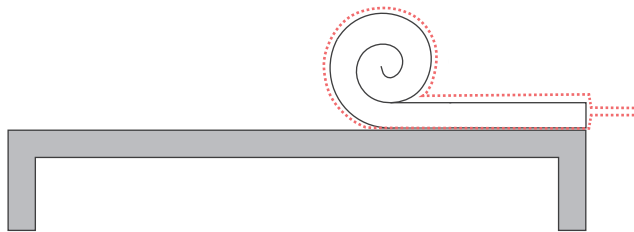

EN

HOW TO UNPACK YOUR MATTRESS

SP

COMO DESEMBALAR SU COLCHÓN

1

2

Carefully cut away plastic cover
Cortar cuidadosamente la cubierta de plástico

3

4

Carefully cut away plastic cover
Corta cuidadosamente la cubierta de plástico

5

48-72 HOURS

Give mattress time to rise to intended size
Dar tiempo al colchón para que alcance el tamaño deseado

6

TADA!

EN PRODUCT DISCLAIMER