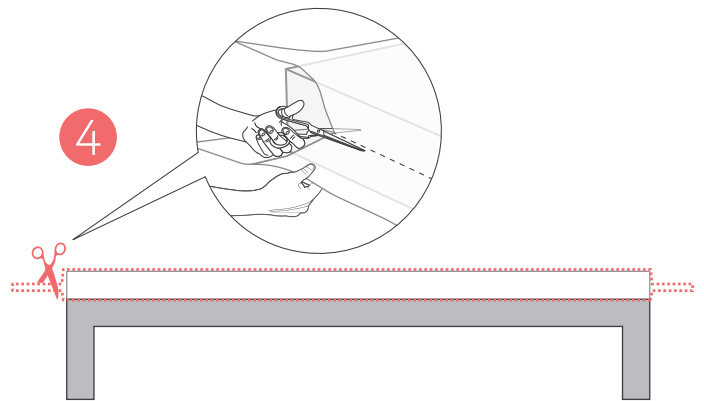

4

Carefully cut away plastic cover
Corta cuidadosamente la cubierta de plástico

5

48-72 HOURS

Give mattress time to rise to intended size
Dar tiempo al colchón para que alcance el tamaño deseado

6

TADA!

EN PRODUCT DISCLAIMER