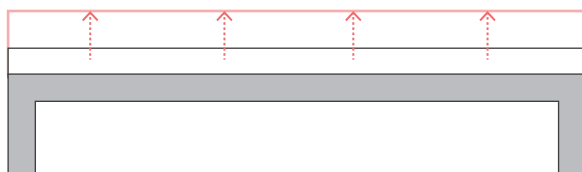

4

Carefully cut away plastic cover
Corta cuidadosamente la cubierta de plástico

5

48-72 HOURS

Give mattress time to rise to intended size
Dar tiempo al colchón para que alcance el tamaño deseado

6

TADA!

EN PRODUCT DISCLAIMER